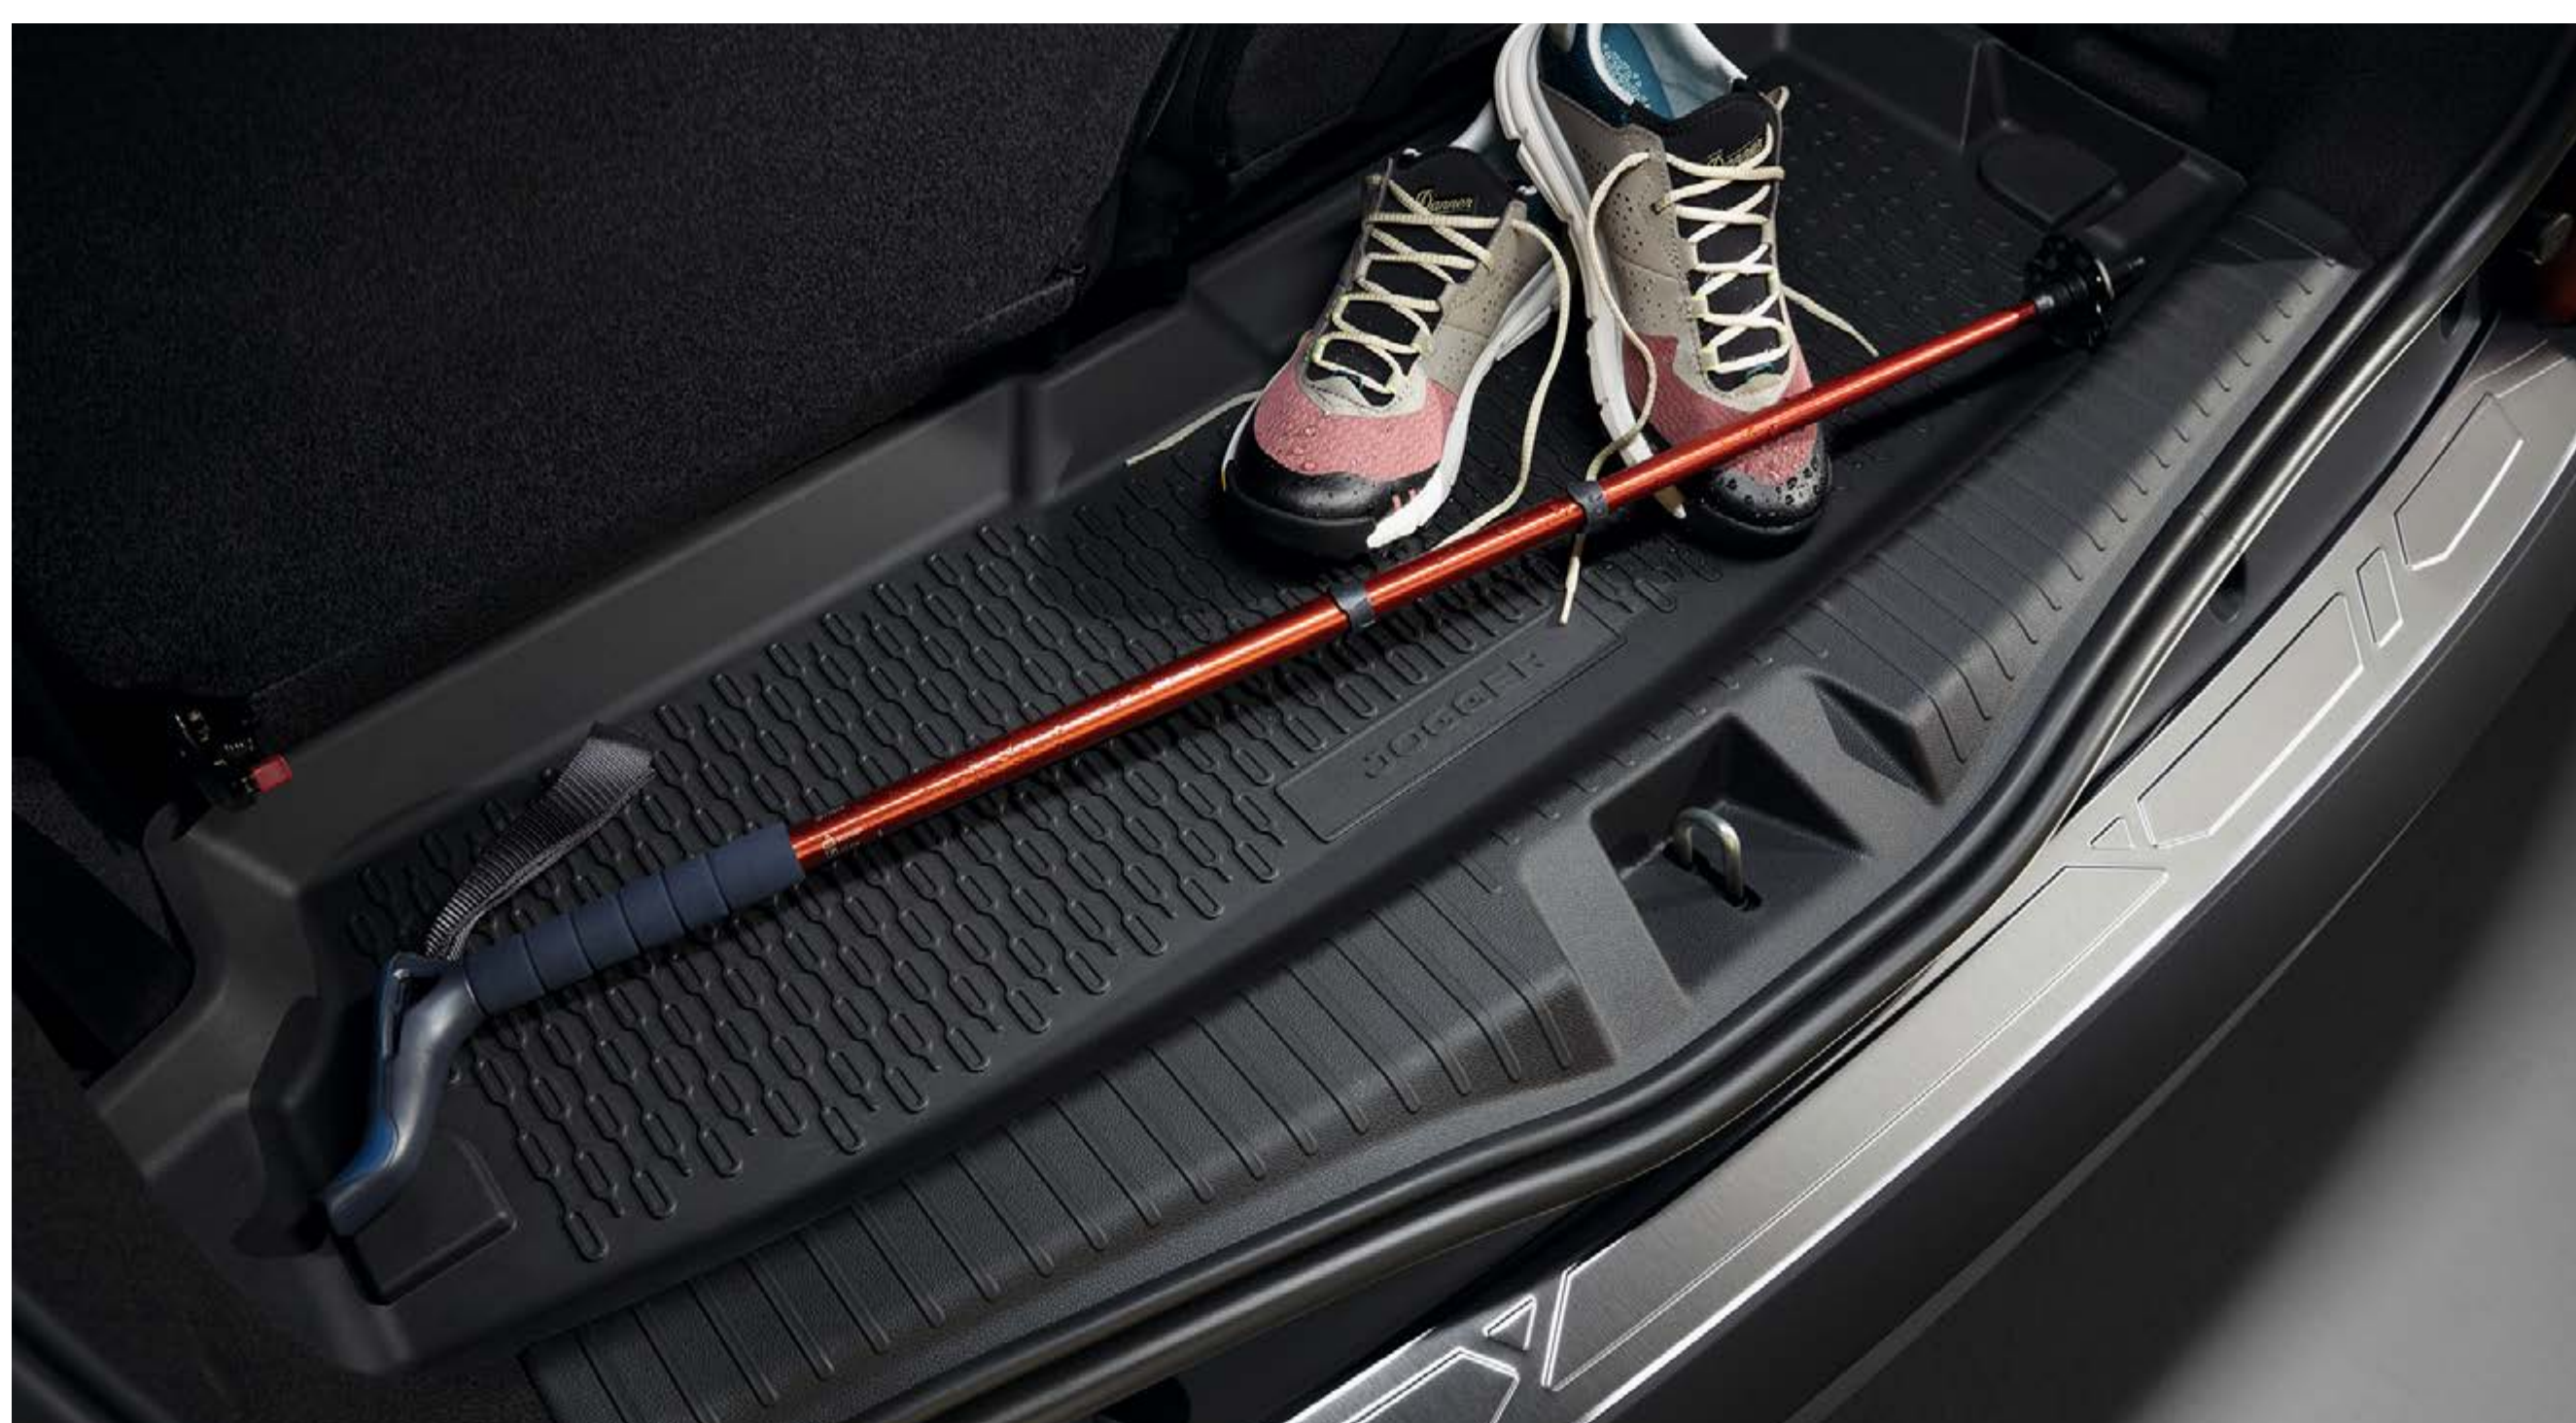

ZAŠČITA PRAGA PRTLJAŽNIKA

Zaščita praga iz nerjavnega jekla, zasnovana za vaše vozilo Jogger, na praktičen način ščiti zadnji odbijač med nalaganjem prtljage in predmetov.