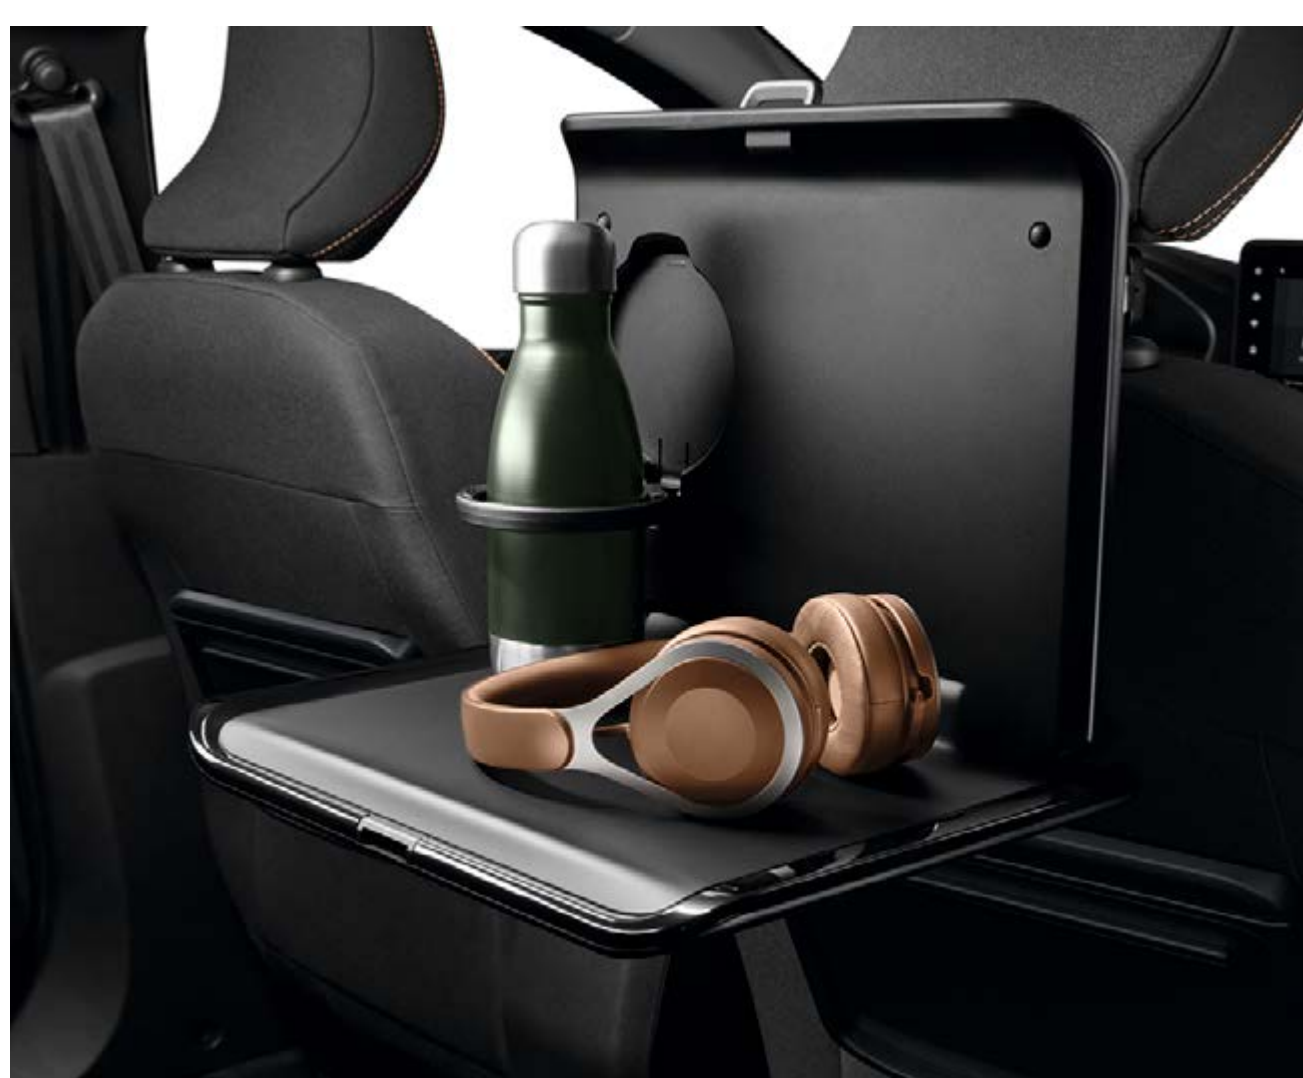

ZLOŽLJIVA MIZICA NA VEČFUNKCIJSKEM SISTEMU

Na to zložljivo mizico lahko odložite knjigo ali piškote, na voljo pa je tudi posebno držalo za odlaganje pijače.