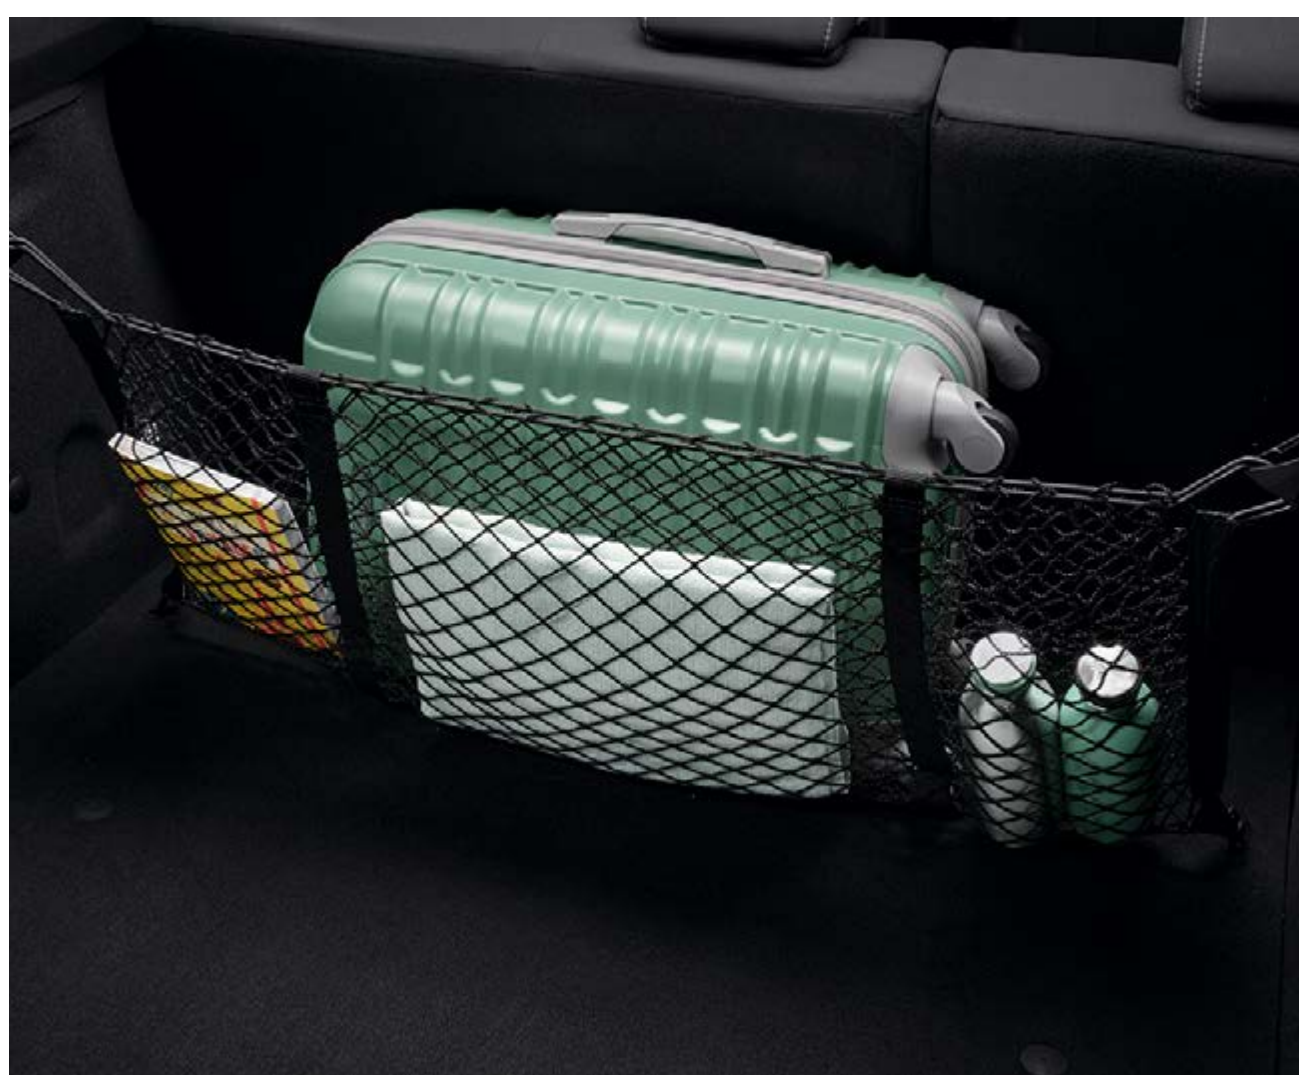

POKONČNA ODLAGALNA MREŽA

Praktično in funkcionalno za urejanje notranjosti prtljažnika. Po meri izdelan pripomoček, ki med vožnjo zagotavlja, da predmeti ostanejo na svojem mestu.