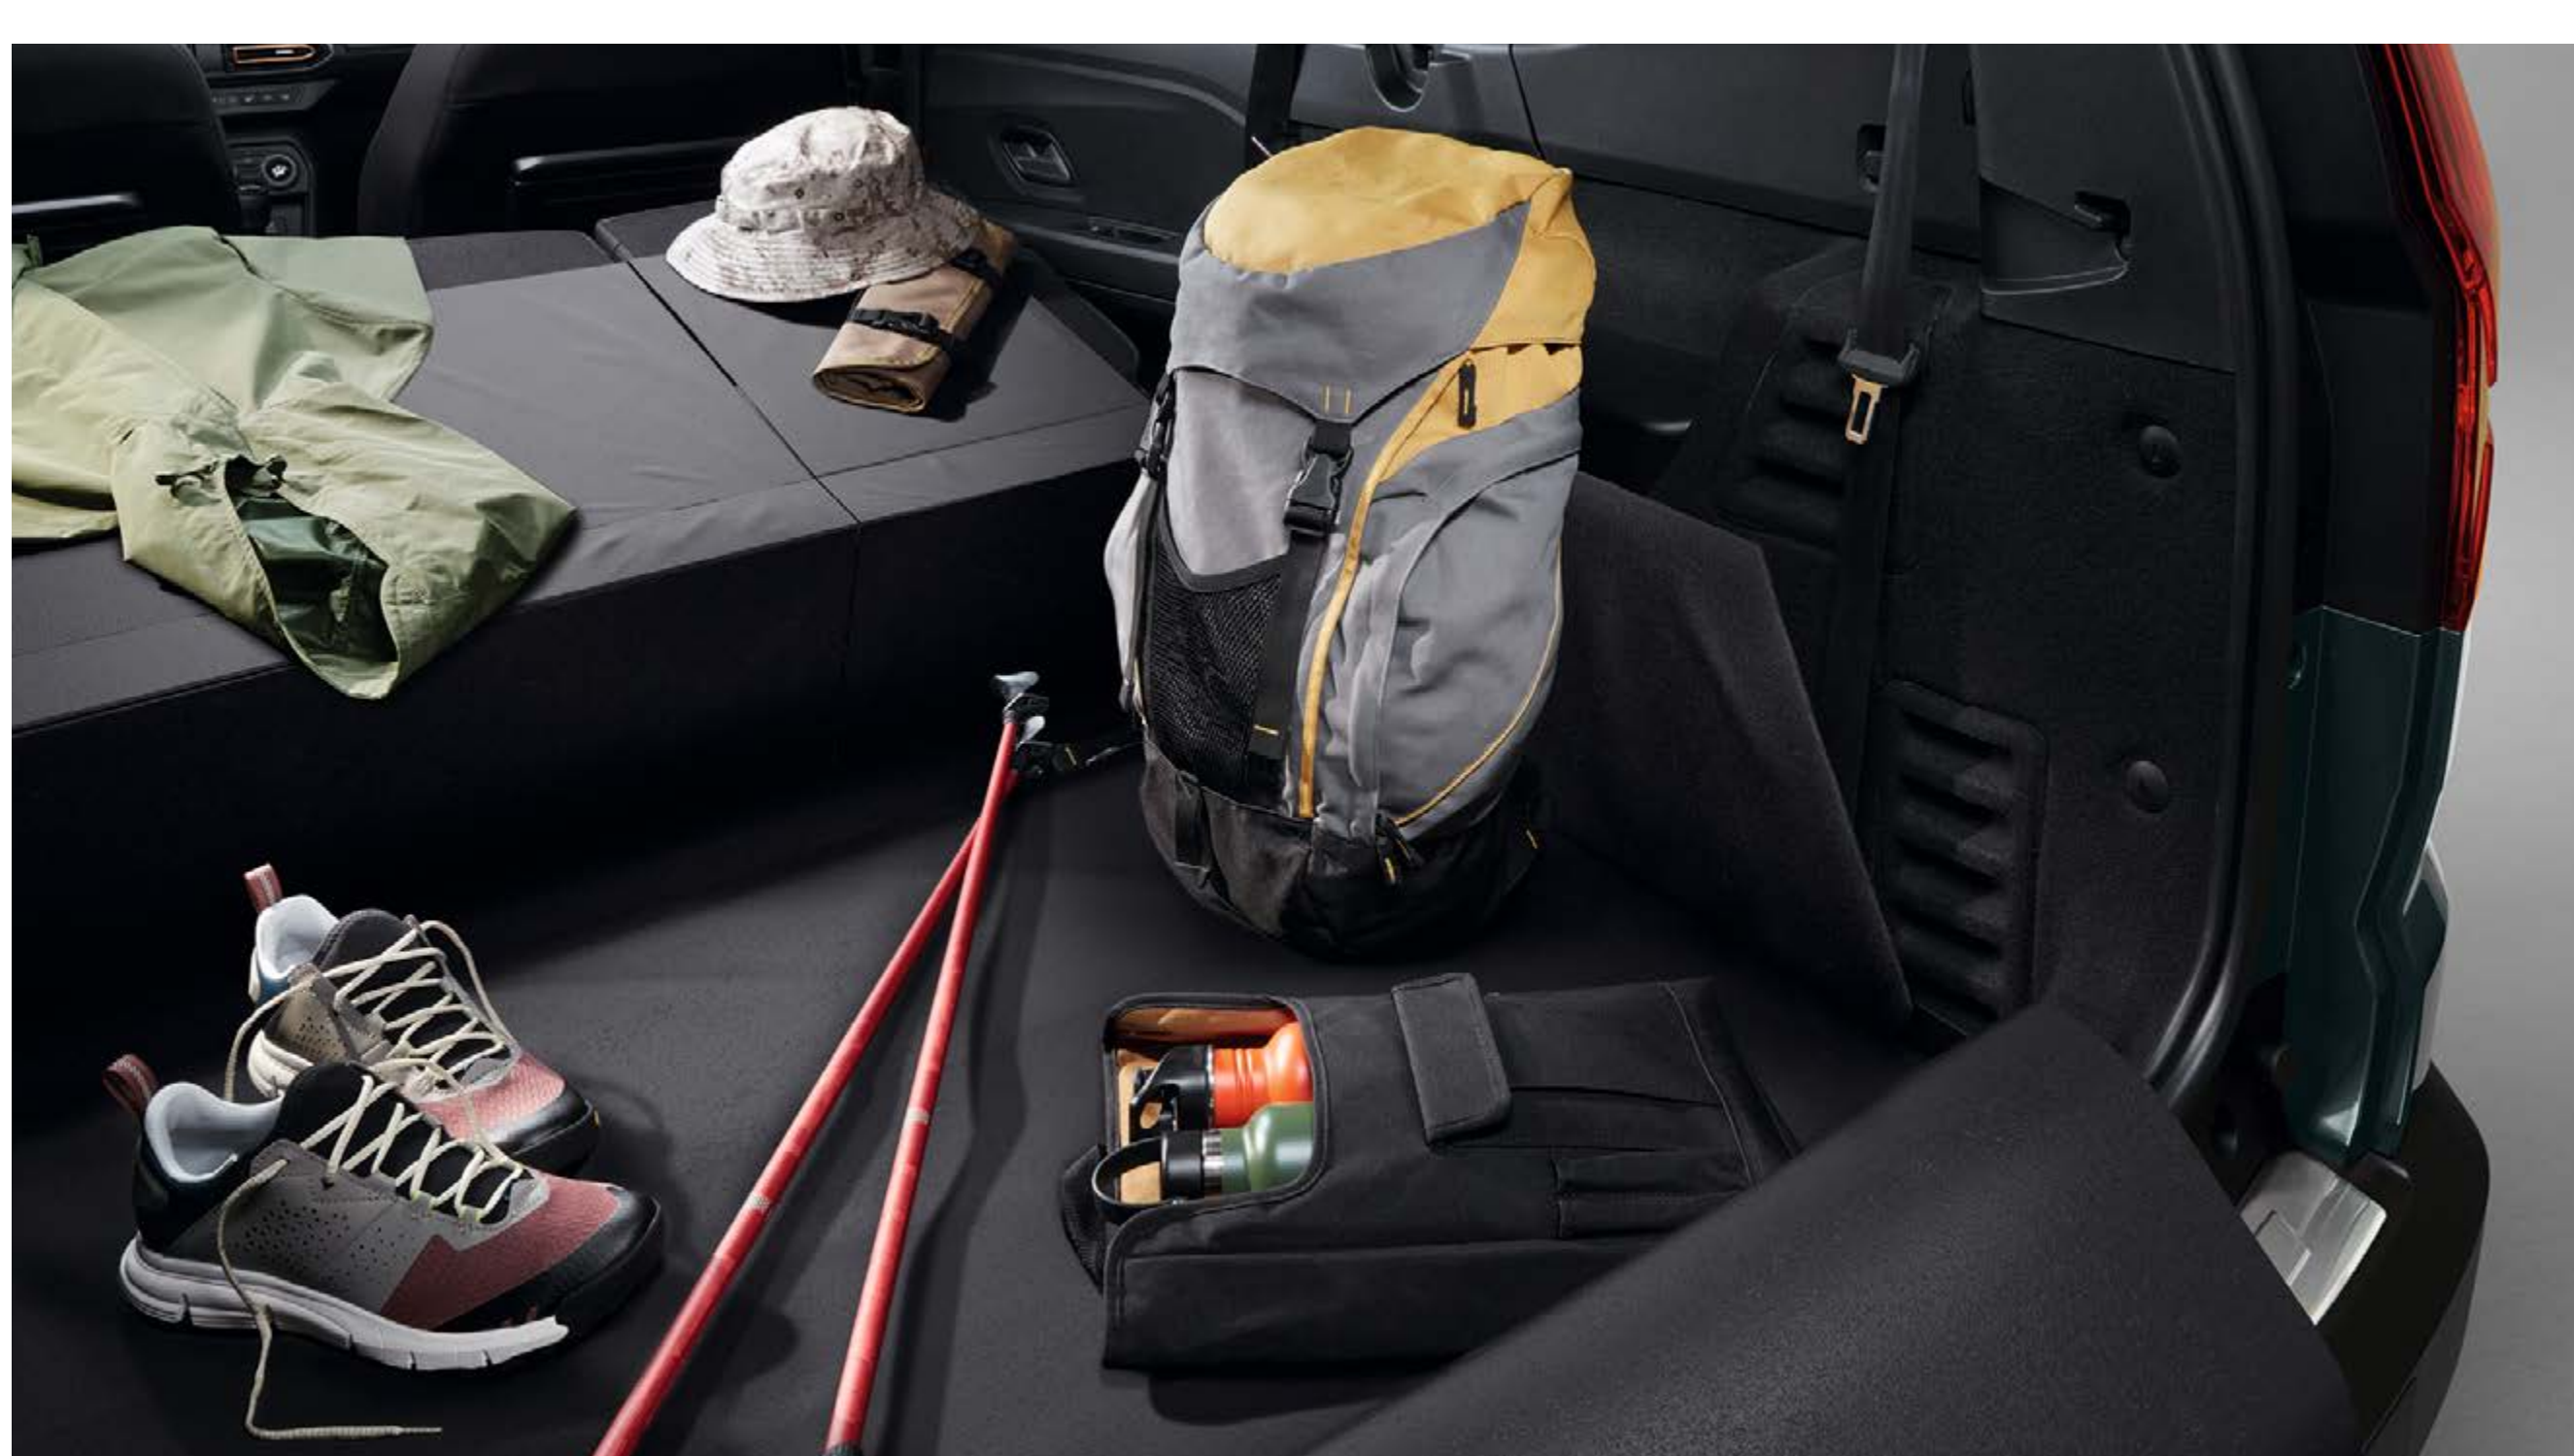

## PRILAGODLJIVA ZAŠČITA PRTLJAŽNIKA EASYFLEX

Prekrijte celoten prtljažnik pred prevozom velikih in umazanih predmetov. Protizdrsna zaščita se zloži ali razgrne in se tako prilagodi položaju zadnjih sedežev. Je vsestranski in priročen pripomoček, tako za vsakdanjo uporabo kot za prostočasne dejavnosti.