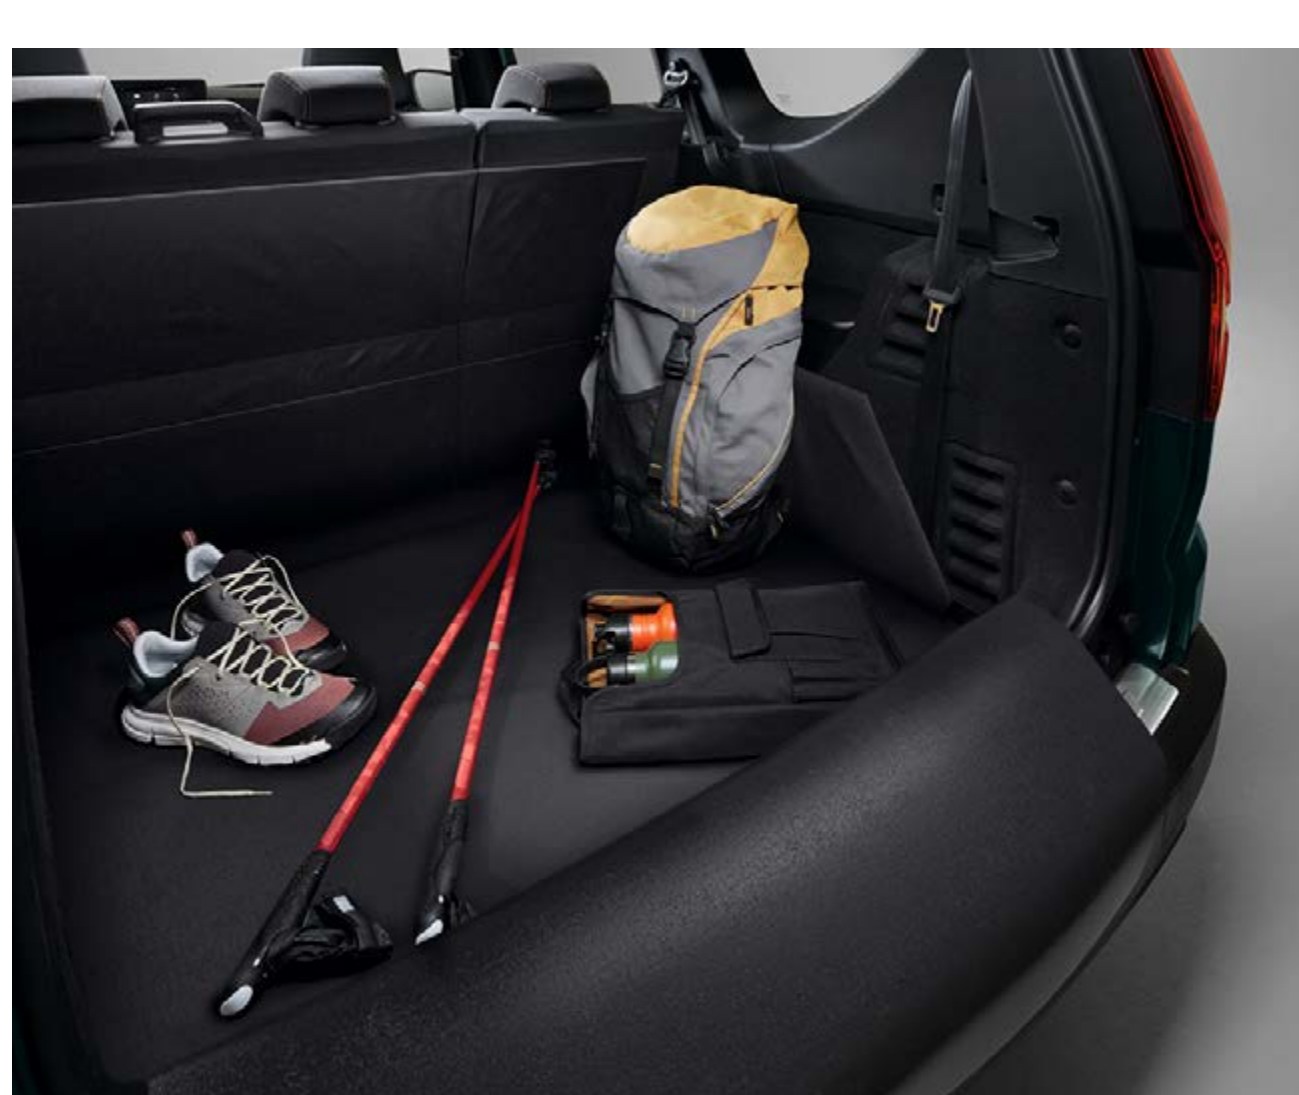

## PRILAGODLJIVA ZAŠČITA PRTLJAŽNIKA EASYFLEX

Prekrijte celoten prtljažnik pred prevozom velikih in umazanih predmetov. Protizdrsna zaščita se zloži ali razgrne in se tako prilagodi položaju zadnjih sedežev. Je vsestranski in priročen pripomoček, tako za vsakdanjo uporabo kot za prostočasne dejavnosti.