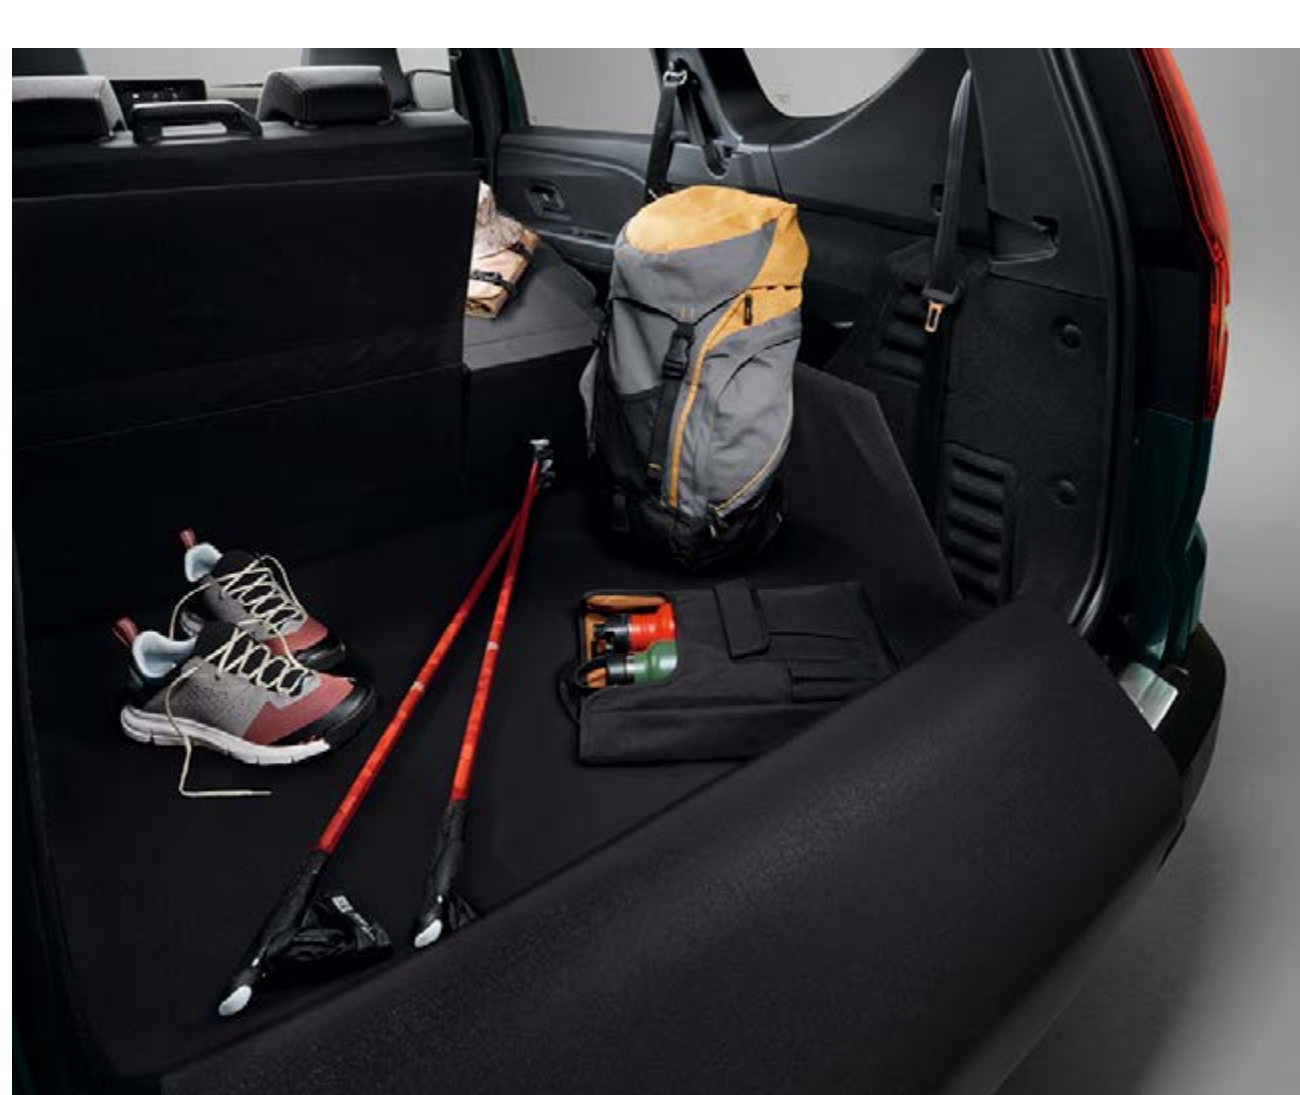

## PRILAGODLJIVA ZAŠČITA PRTLJAŽNIKA EASYFLEX

Prekrijte celoten prtljažnik pred prevozom velikih in umazanih predmetov. Protizdrsna zaščita se zloži ali razgrne in se tako prilagodi položaju zadnjih sedežev. Je vsestranski in priročen pripomoček, tako za vsakdanjo uporabo kot za prostočasne dejavnosti.