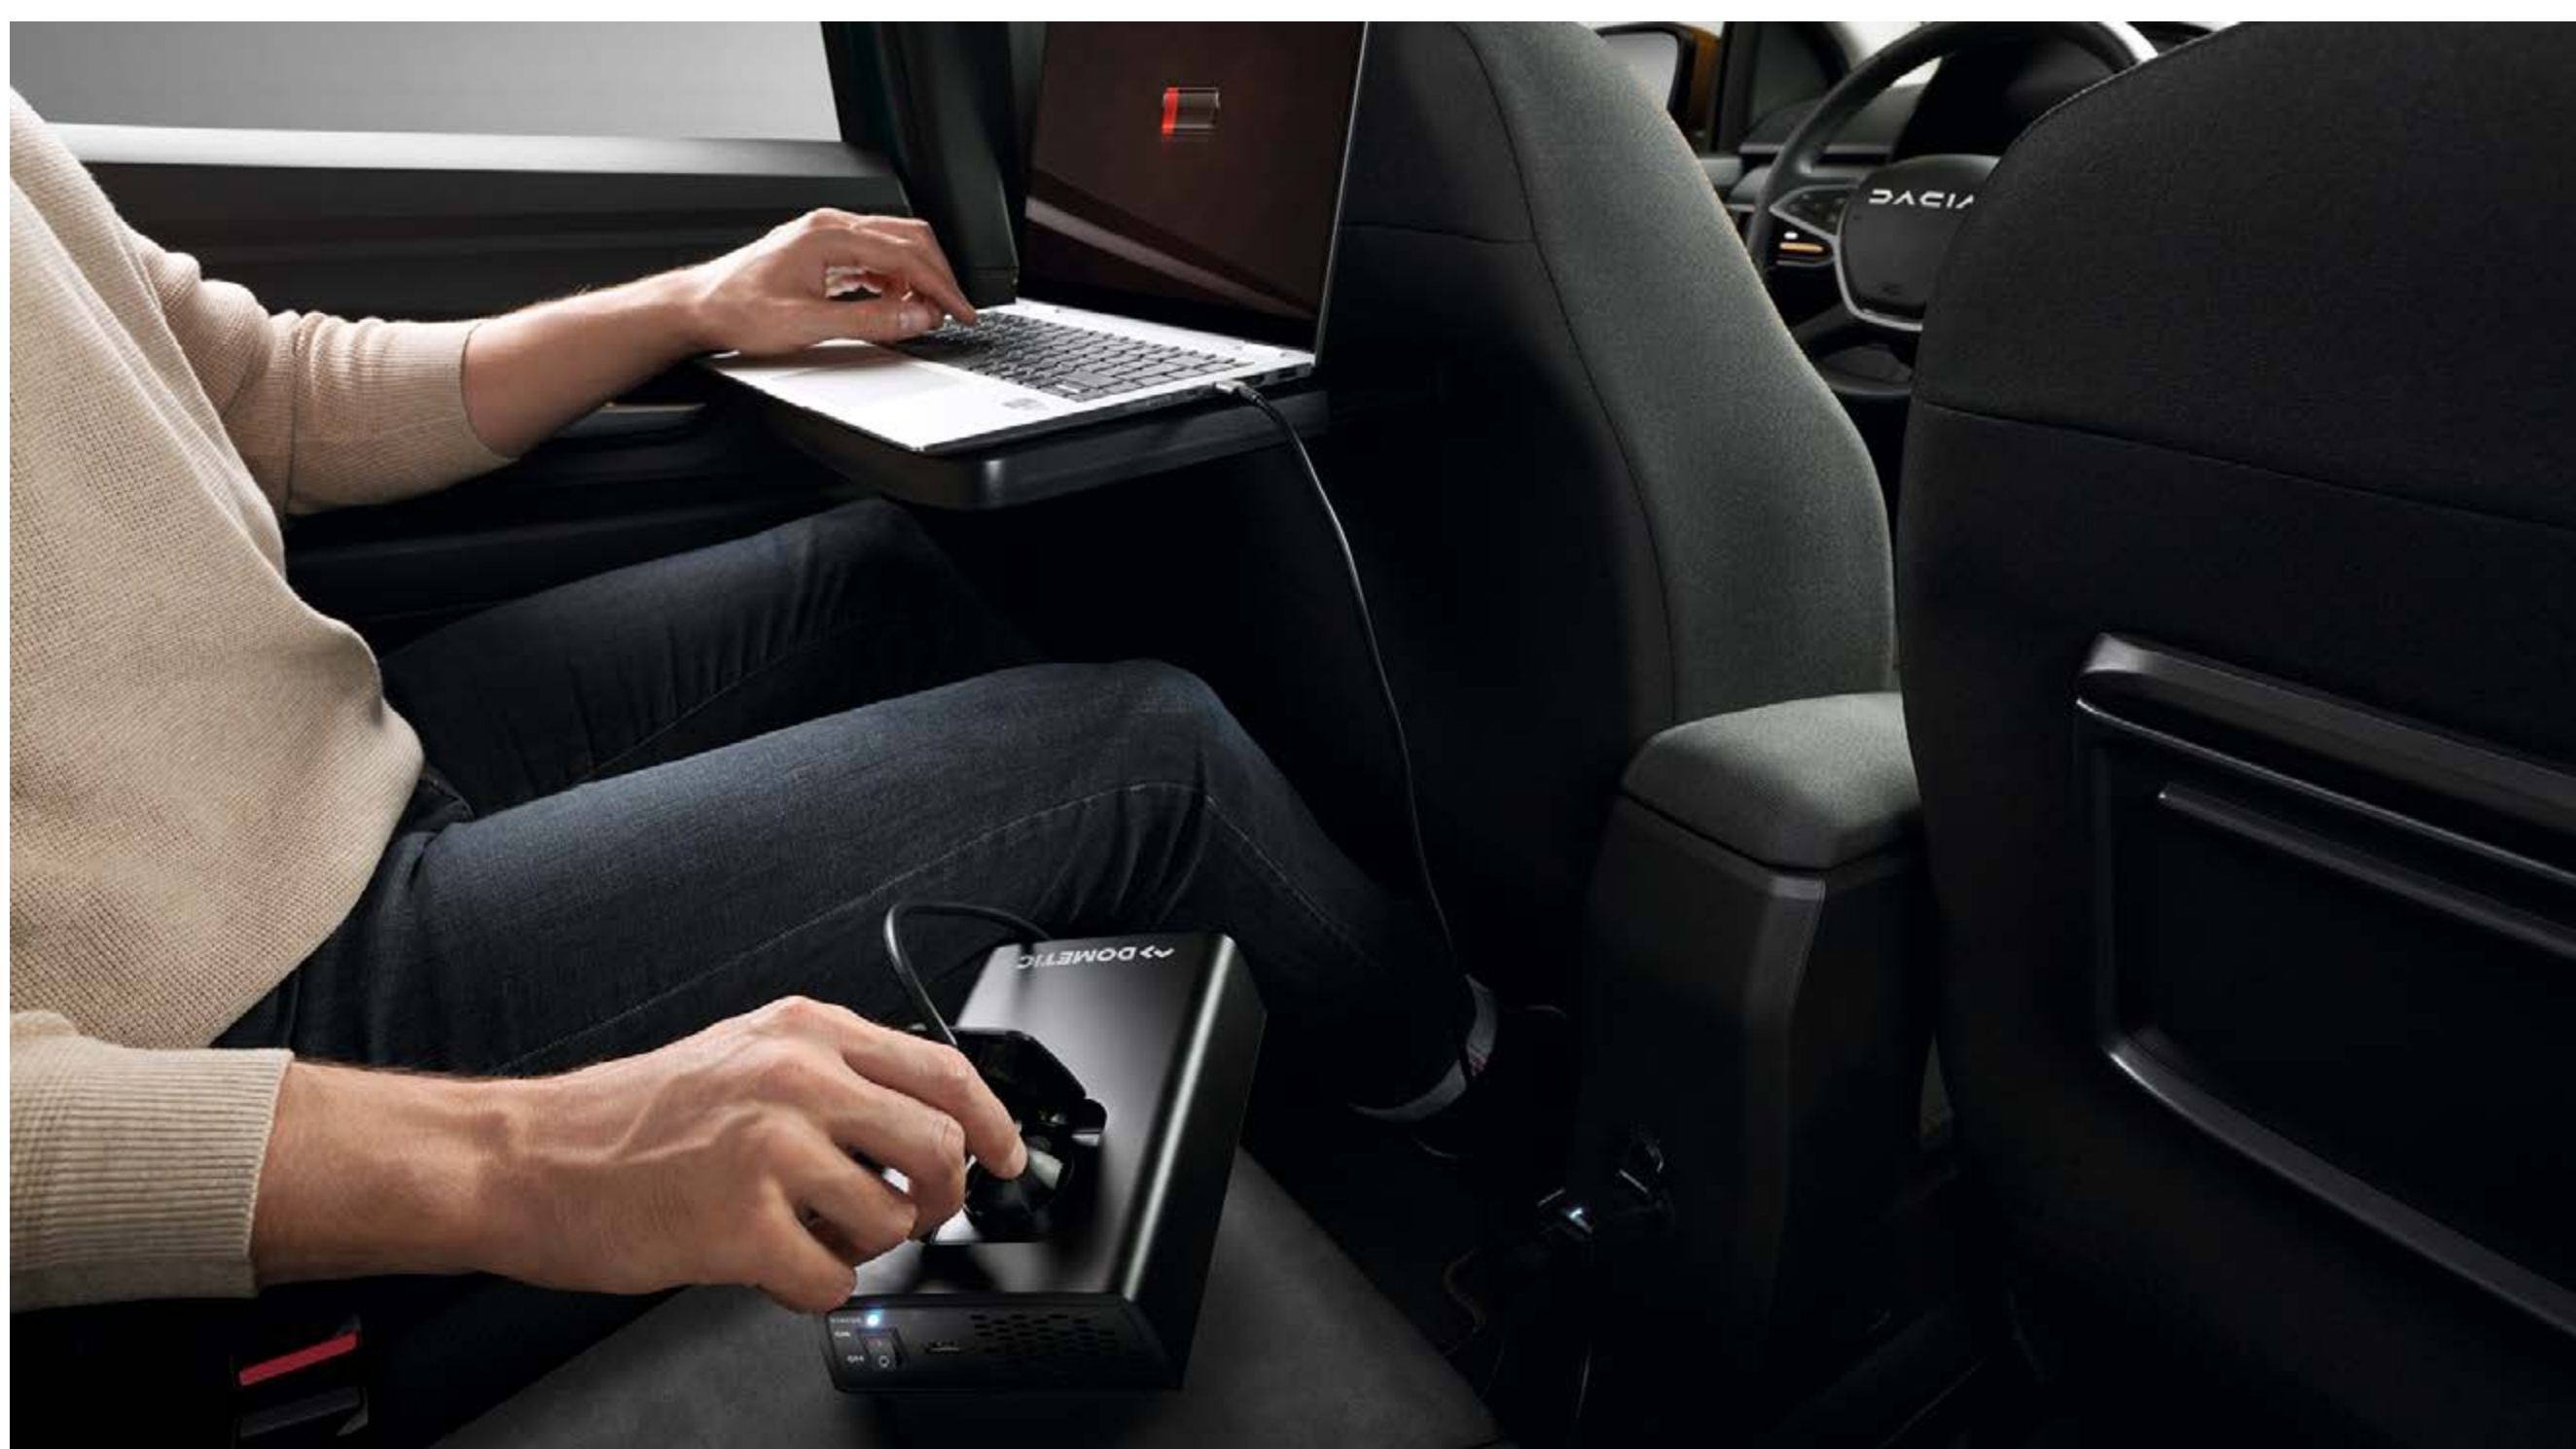

PRETVORNIK 12 V-220 V

S tem pretvornikom lahko napolnite električne naprave za vsakdanjo rabo: računalnik, dron, skiro ali električno kolo.